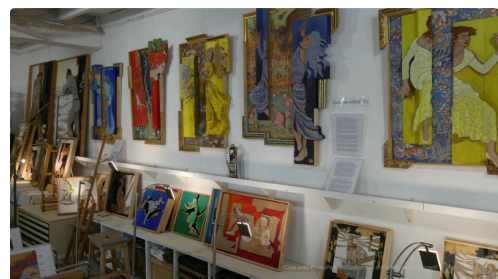

P1100910.jpg