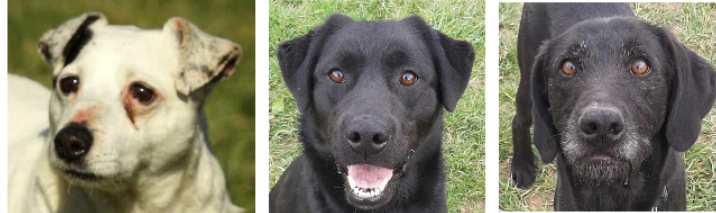

Jack, Mowgli et Bagheera sont les stars de la semaine !

Jack, Mowgli et Bagheera sont les stars de la semaine !

Cette semaine, la SPA vous présente trois nouveaux venus, Jack pour lequel on recherche une famille d'accueil longue durée (FALD) et les adorables Mowgli et Bagheera !

JACK

Né le 13 juin 2013 et arrivé au refuge en mars 2025 Jack est un jack russel.

Adorable, sociable, il est affectueux, aimant les câlins et la compagnie.

Il marche bien en laisse, son rappel est bon. Il aime être dehors, profiter de la nature, gratouiller la terre, fureter dans les herbes, il n'est pas fugueur.

Il aime la voiture, connaît les enfants, s'entend avec les poules, les chiens mais pas les chats.

Depuis chiot, il a une particularité neurologique qui ne l'empêche pas de vivre, il chasse les ombres et tremble, c'est un petit chien qui profite de la vie et qui est en forme pour son âge.