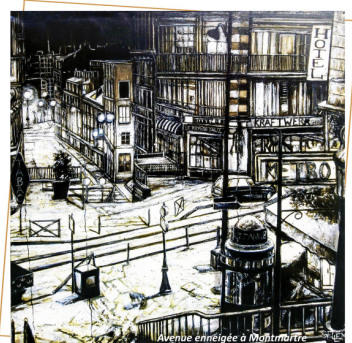

à la galerie l'Arcade : 28 Place de la Mairie à Saint-Clar - SAMEDI 19 AVRIL à 18H00

Vous y êtes cordialement invités.

Gilles Nicoud, Président de l'Association l'Arcade

Horaires de la galerie l'Arcade pour cette exposition :

jeudi: 10h - 12h; vendredi: 14h30 - 17h

samedi: 10h - 12h & 14h30 - 17h

dimanche: 10h - 12h

Fermé lundi, mardi, mercredi

Téléphone : 06 86 95 58 77 / 06 78 11 92 67

19 avril - 11 mai 2025

Thierry Sellem

jeudi: 10h -12h; vendredi: 14h30 -17h

samedi: 10h -12h & 14h30 -17h

dimanche: 10h -12h

28 Place de la Mairie - 32380 Saint-Clar - Tél. 06 86 95 58 77

Affiche A4-Thierry Sellem.jpg