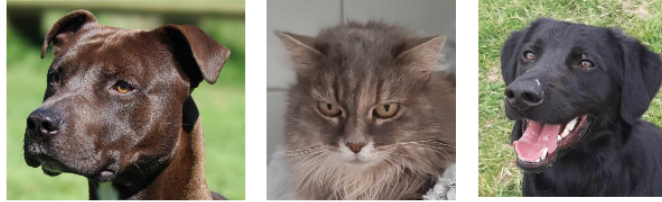

## Deux jeunes chiens et une minette à l'honneur cette semaine !

Deux jeunes chiens et une minette à l'honneur cette semaine !

Cette semaine, nous faisons connaissance avec deux jeunes loulous Tyson et Tchoup et avec une gentille minette, Mimine !

### TYSON

Né le 1er septembre 2023 et arrivé au refuge en avril 2025, Tyson est un croisé dogue.

Doux et calme, il adore les balades, marche au rythme de son maître.

Obéissant, il est à l'écoute, il est joueur et friand de câlins, il fait la fête quand on vient le chercher.

La solitude sera à travailler, il est très propre en maison.

Il connaît les enfants, s'entend avec les chiens et connaît les chats.

Il connaît la vie à la campagne, avec de nombreux animaux de ferme, bien plus à l'aise qu'en ville, il est habitué à vivre dehors et dedans.

Il est propre, aime la voiture, il n'a que des qualités.

Si jardin il y a, il le faudra bien clôturé.