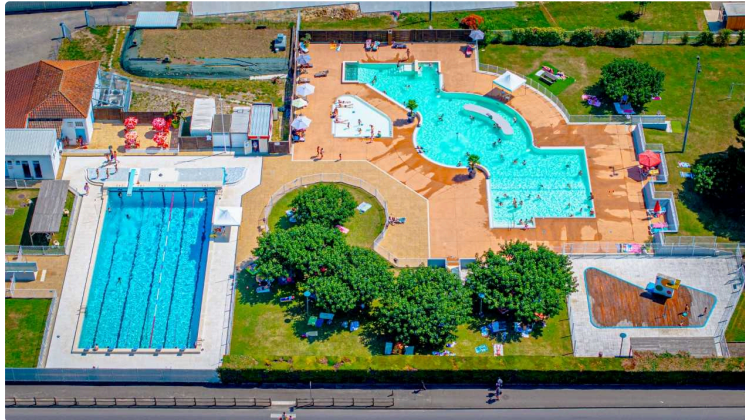

## Jetez-vous à l'eau à la piscine municipale de Fleurance !

Jetez-vous à l'eau à la piscine municipale de Fleurance !

**Durant l'été 2025, la piscine municipale de la ville de Fleurance ouvrira ses portes du 11 juin au 14 septembre.**

**Comme chaque année, différents espaces sont disponibles pour laisser place à des loisirs aquatiques variés.**

Comme tous les ans, la piscine municipale de Fleurance vous permet de vous rafraichir et vous divertir pendant l'été.

La caisse ferme de 13h30 à 14h.

La piscine municipale propose un bassin de natation de 25m, d'une profondeur allant de 1,5 à 4m avec 5 lignes d'eau et un plongeur de 1m. Il y a également une pataugeoire ainsi qu'un bassin aqualudique comprenant une zone petit bain, des jets massant et un espace détente. Un espace pataugeoire et « jets d'eau » est accessible gratuitement depuis l'extérieur (côté base de loisirs).

Des bains de soleil et des zones enherbées sont disponibles pour pique-niquer, jouer, se reposer ou bronzer.

Les informations concernant les cours de natation et d'aquagym seront prochainement communiqués sur le site de la mairie.