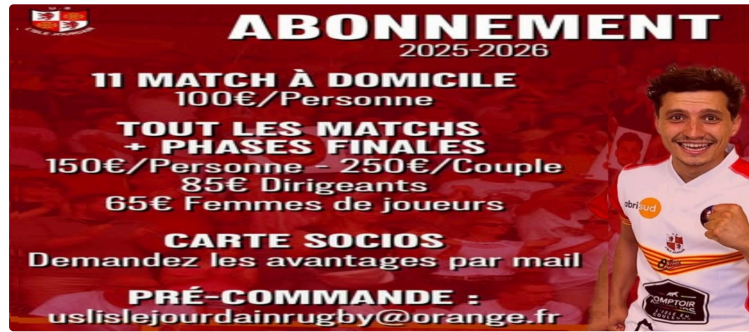

U.S.L : Abonnements saison 2025/2026

U.S.L : Abonnements saison 2025/2026

La nouvelle saison approche... et on compte sur vous dans les tribunes

11 MATCHS À DOMICILE 100€ / personne

TOUS LES MATCHS + PHASES FINALES 150€ / personne - 250€ / couple 85€ pour les dirigeants 65€ pour les femmes de joueurs