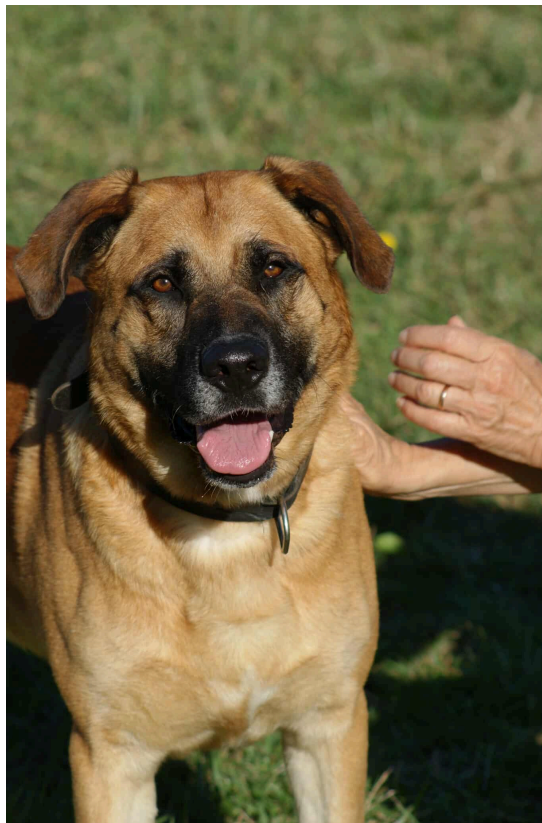

A la une cette semaine, Balou, Hermione et Harry !

A la une cette semaine, Balou, Hermione et Harry !

Cette semaine, la SPA vous présente le sympathique Balou et le duo Hermione et Harry.

Présentations !

BALOU

Né le 1er janvier 2021 et arrivé au refuge en août 2025, Balou est un croisé berger.

De nature calme et gentil, il ne tire pas en laisse.

Il apprécie la compagnie, les câlins et sait s'asseoir contre quelques gourmandises.

Il s'entend avec les chiens, pour les chats, c'est à tester.

Hermione et Harry ont été trouvés ensemble, ils sont peut-être frère et soeur. Frère et soeur d'infortune, ça, c'est une certitude !

Une adoption double est possible.

Elle s'entend avec les chiens, pour les chats, c'est à tester.

HARRY

Né le 29 août 2021 et arrivé au refuge en août 2025, Harry est un chien typé dogue.

Très gentil, calme, doux, il ne tire pas en laisse, connaît le assis, il aime les gourmandises.