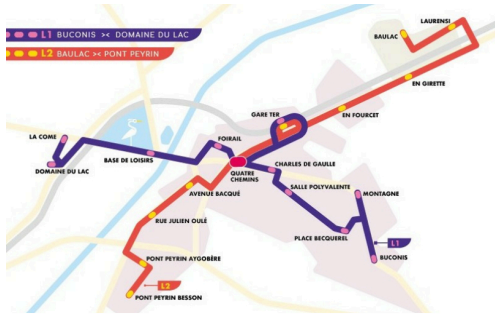

25-TILEO-PLAN-LIGNES_Plan-de-travail-1-1.jpg