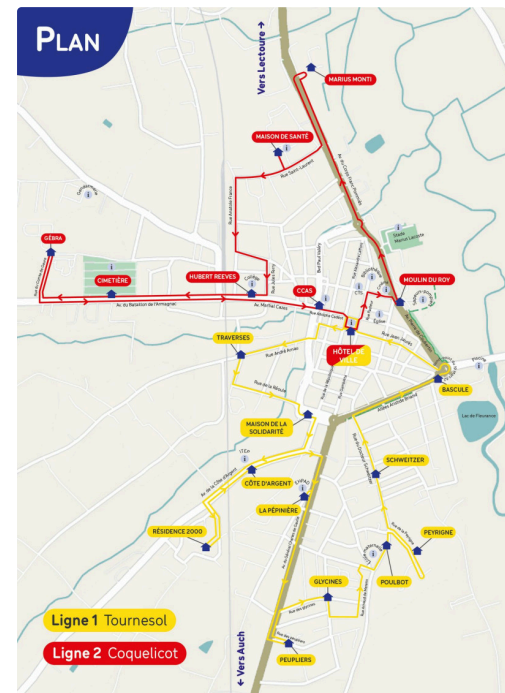

558872259_1222121683283656_3241653807016463510_n.jpg