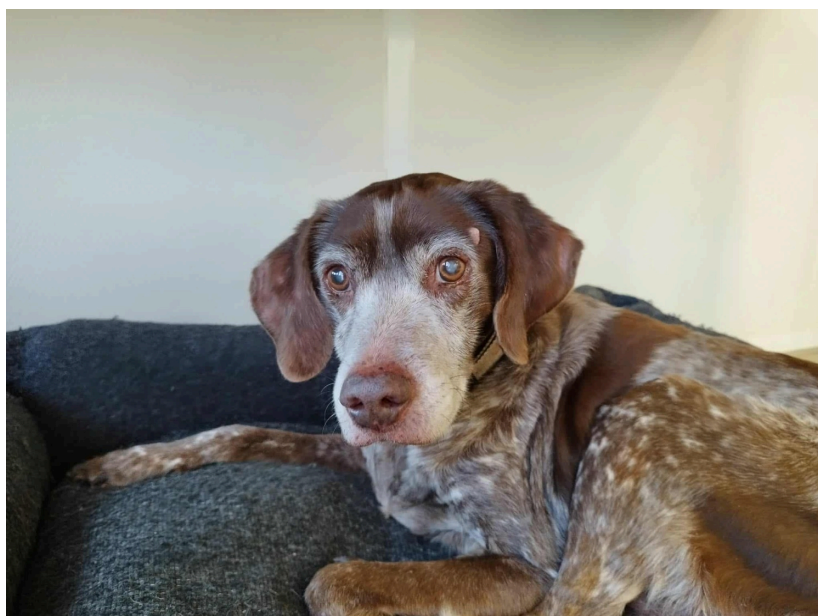

IGOR

Né le 1er janvier 2011 et arrivé au refuge en janvier 2026, Igor est un chien type courant.

C'est un amour de chien, très doux, calme, il est sage et propre. Il apprécie la compagnie, sa maîtresse étant brutalement décédée, il recherche de toute urgence un foyer. Niveau santé il ne voit et n'entend presque plus, il a un souffle au cœur important, des examens sur sa thyroïde sont en cours, la SPA attend les résultats.

Il s'entend avec les chiens et les chats.

Les frais d'adoption sont en don libre comprenant l'identification, la castration, la primo vaccination, les antiparasitaires internes et externes

S'il est accueilli en FALD, la SPA recherche une famille pouvant se déplacer chez ses vétérinaires à Auch en cas de besoin.