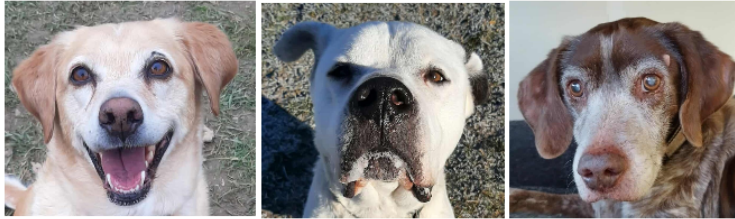

Le refuge se remplit ! Maya, Dogo et Igor vous attendent !

Le refuge se remplit ! Maya, Dogo et Igor vous attendent !

Le refuge se remplit ! Les arrivées sont nombreuses en ce début d'année.

Maya, Dogo et Igor attendent un nouveau foyer.

Présentations !

MAYA

Née le 1er février 2017 et arrivée au refuge en décembre 2025, Maya est une chienne berger

C'est un amour de chienne, affectueuse, gourmande, elle connaît le assis et ne tire pas en laisse.

En maison elle est sage, propre, elle appréciait d' aller au jardin pour jouer.

Elle s'entend avec les chiens mais pas avec les chats. Elle s'entend avec les moutons.

DOGO

Dogo est un doyen né le 1er janvier 2016 et arrivé au refuge en janvier 2026. Dogo est un croisé dogue argentin.