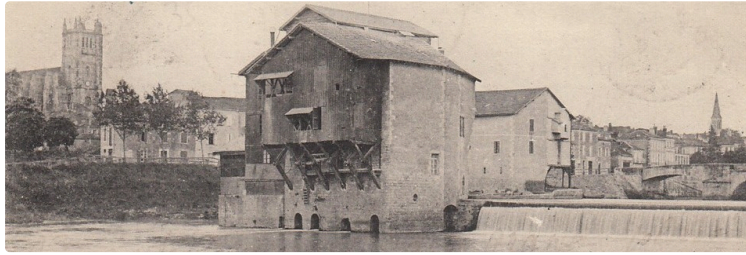

## Société Archéologique du Gers, communications mai 2026

Société Archéologique du Gers, communications mai 2026

**J-Baptiste Naintré, Une sentence de 1230 rendue par Raoul, évêque d'Agen, concernant les moulins de la ville de Condom.**

**Francis Brumont, Un réseau gascon en Nouvelle France (Ile Royale 1713-1763).**