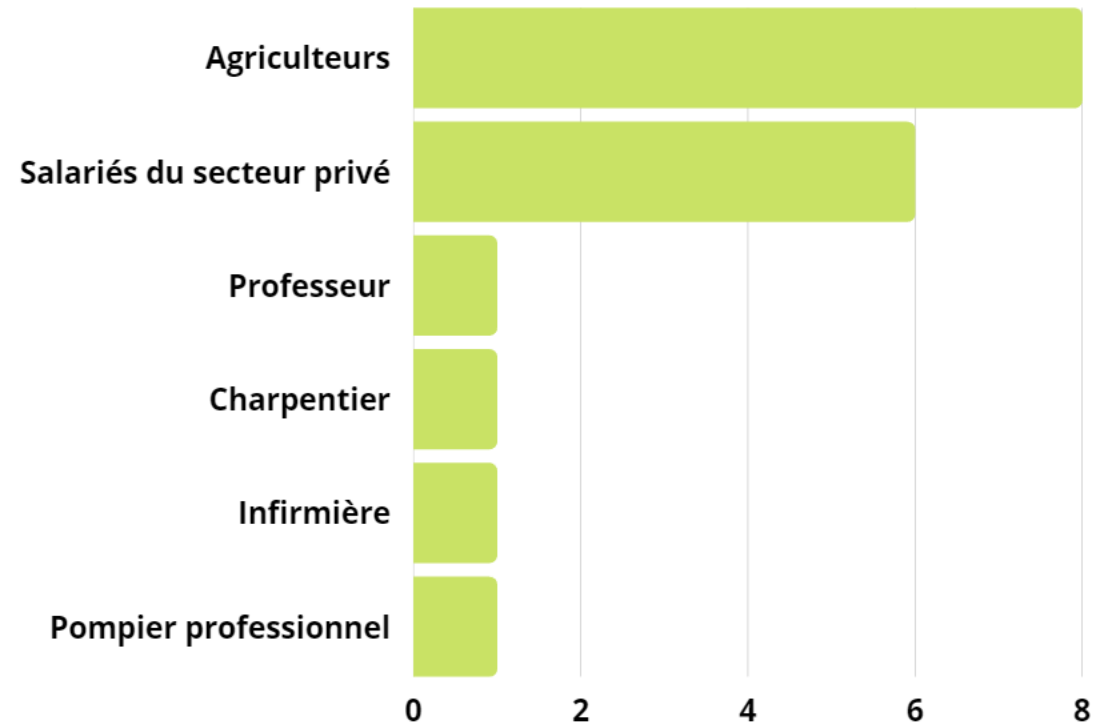

Emplois exercés