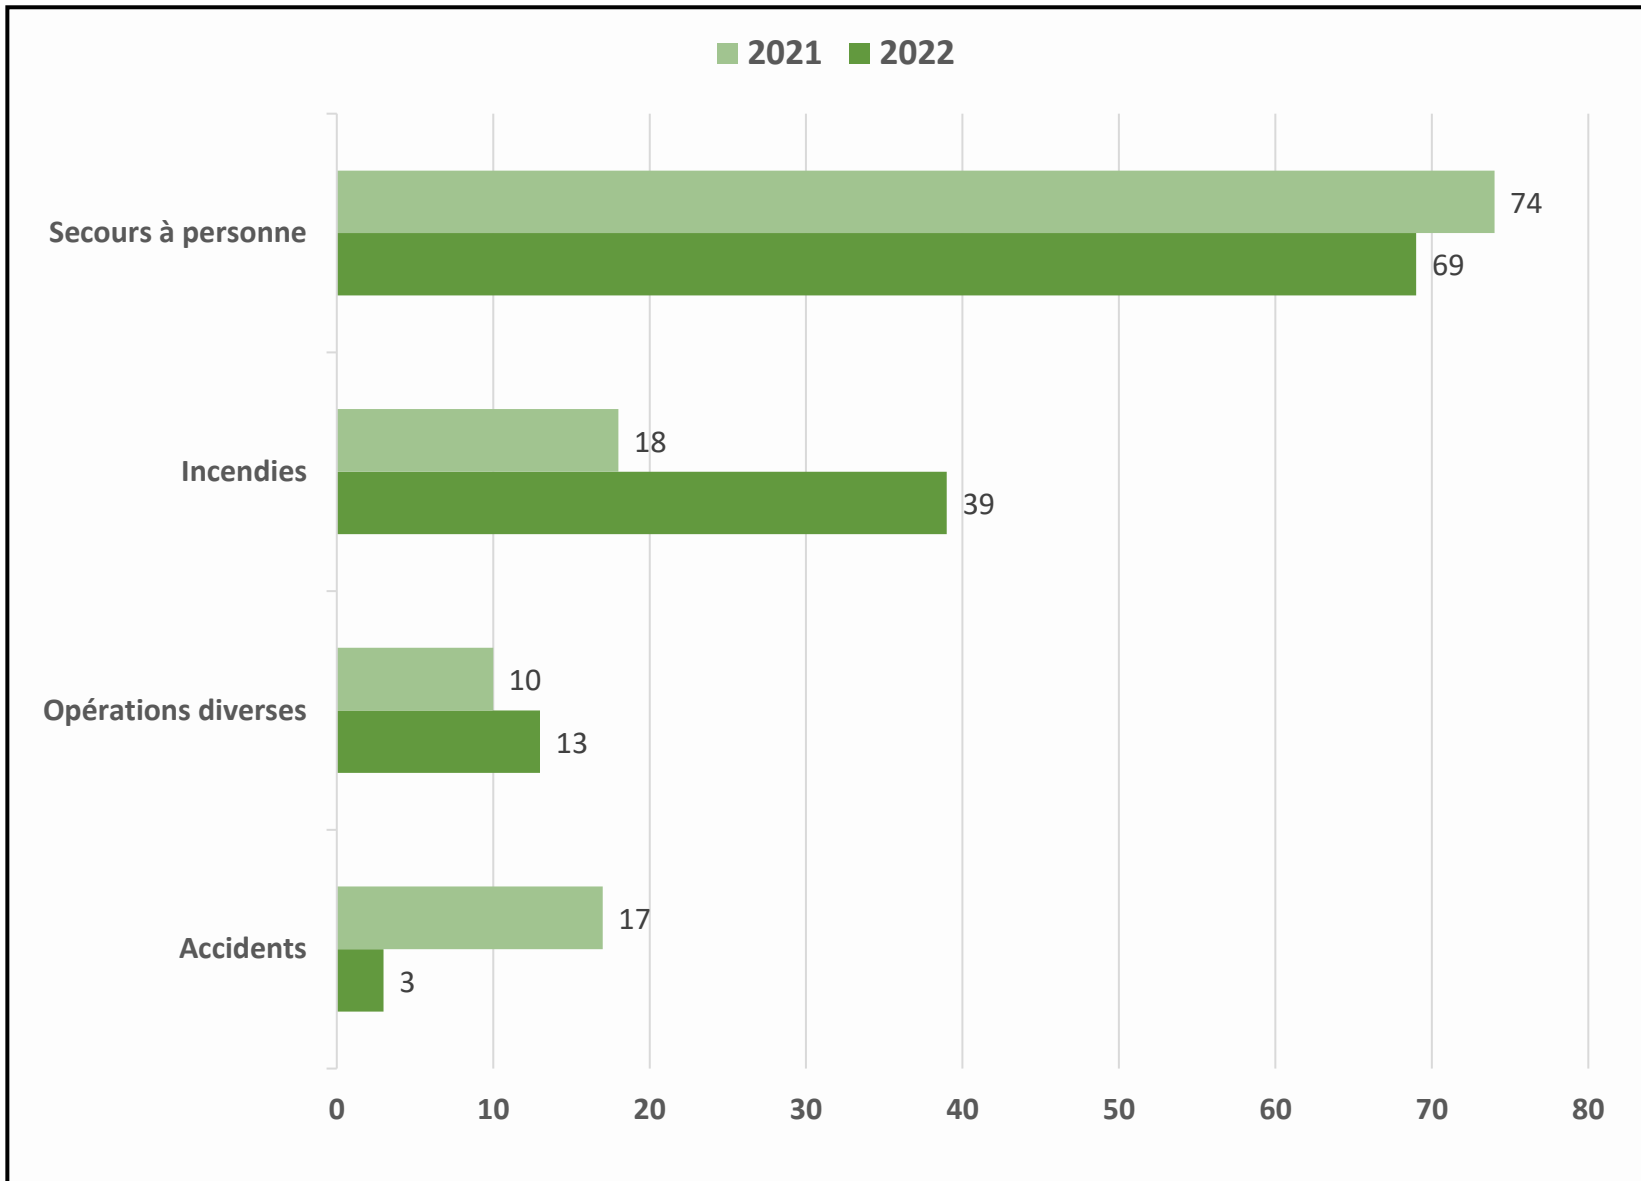

Population défendue : 1220 habitants

124 interventions en 2022

4 véhicules d'interventions

I- L'effectif

Les hommes et les femmes composant le centre

- Âge moyen : **36 ans** (de 21 à 60 ans)
- Ancienneté moyenne : **12 ans** (de 2 à 31 ans)
- Âge moyen d'entrée au CIS : **25 ans** (de 17 à 38 ans)
- Personnels travaillant sur le secteur : **9/19**

Répartition de l'effectif

Officier

1 Lieutenant

Sous-officiers

2 Adjudants chefs

3 Adjudants

1 Sergent chef

1 Sergent

Hommes du rang

1 Caporal chef

6 Caporaux

4 1ère Classe

II- Opérationnel

Nombre d'interventions par an

124 interventions en 2022

Nombre d'interventions par catégorie en 2022 et 2021

En 2022 :

Augmentation des incendies (x2)

Forte diminution du nombre d'accidents de la circulation

Secours à personne et opérations diverses stables

Statistiques 2022

- Disponibilité opérationnelle moyenne (*temps hors intervention*) :