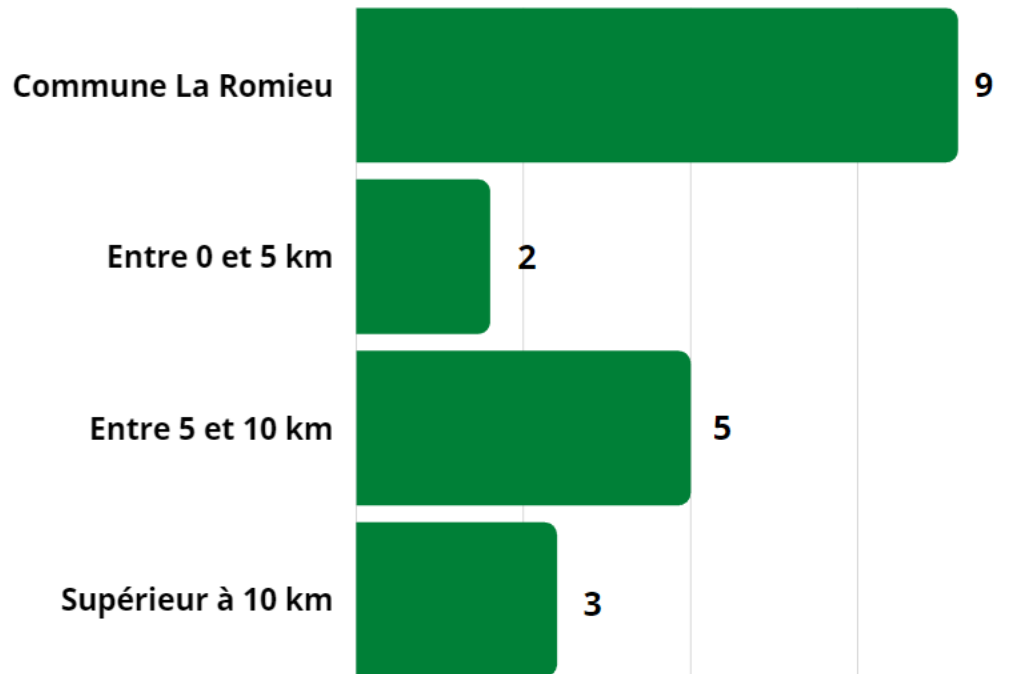

Lieux de résidence