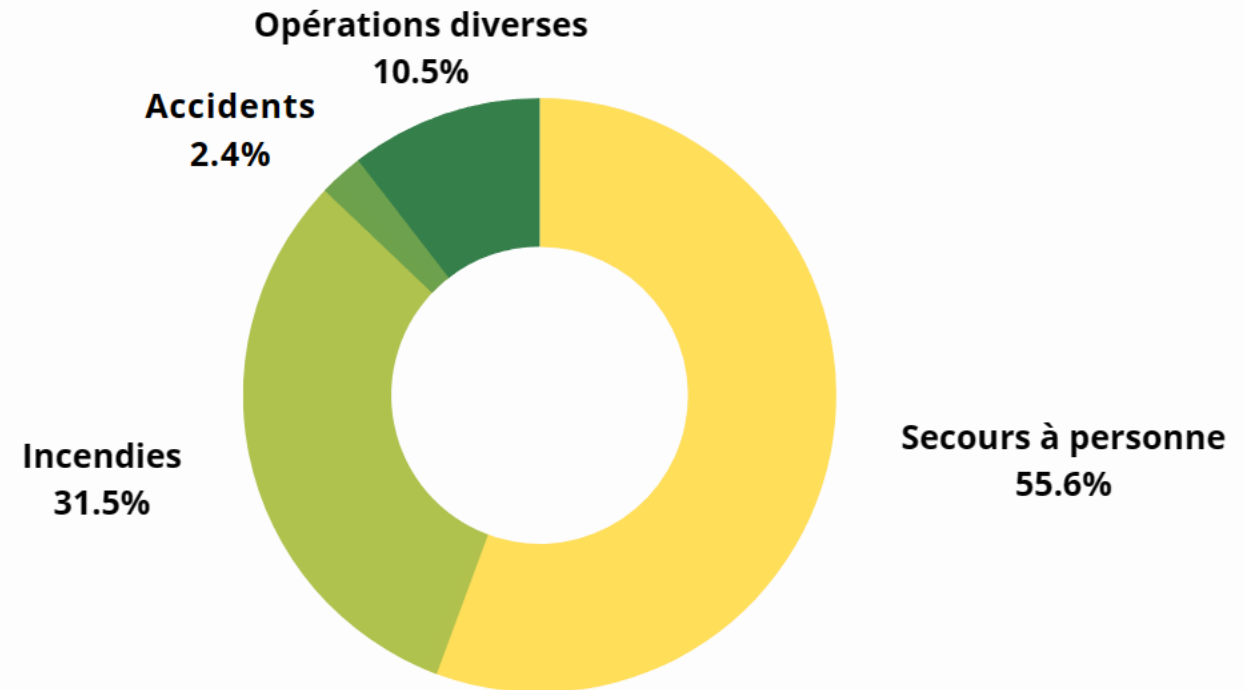

Population défendue : 1220 habitants

124 interventions en 2022

4 véhicules d'interventions

I- L'effectif

Les hommes et les femmes composant le centre

- Âge moyen : **36 ans** (de 21 à 60 ans)
- Ancienneté moyenne : **12 ans** (de 2 à 31 ans)
- Âge moyen d'entrée au CIS : **25 ans** (de 17 à 38 ans)
- Personnels travaillant sur le secteur : **9/19**

Hommes du rang

1 Caporal chef

6 Caporaux

4 1ère Classe

II- Opérationnel

Nombre d'interventions par an

124 interventions en 2022

Nombre d'interventions par catégorie en 2022 et 2021

En 2022 :

Augmentation des incendies (x2)

Forte diminution du nombre d'accidents de la circulation

Secours à personne et opérations diverses stables

Statistiques 2022

- Disponibilité opérationnelle moyenne (*temps hors intervention*) :