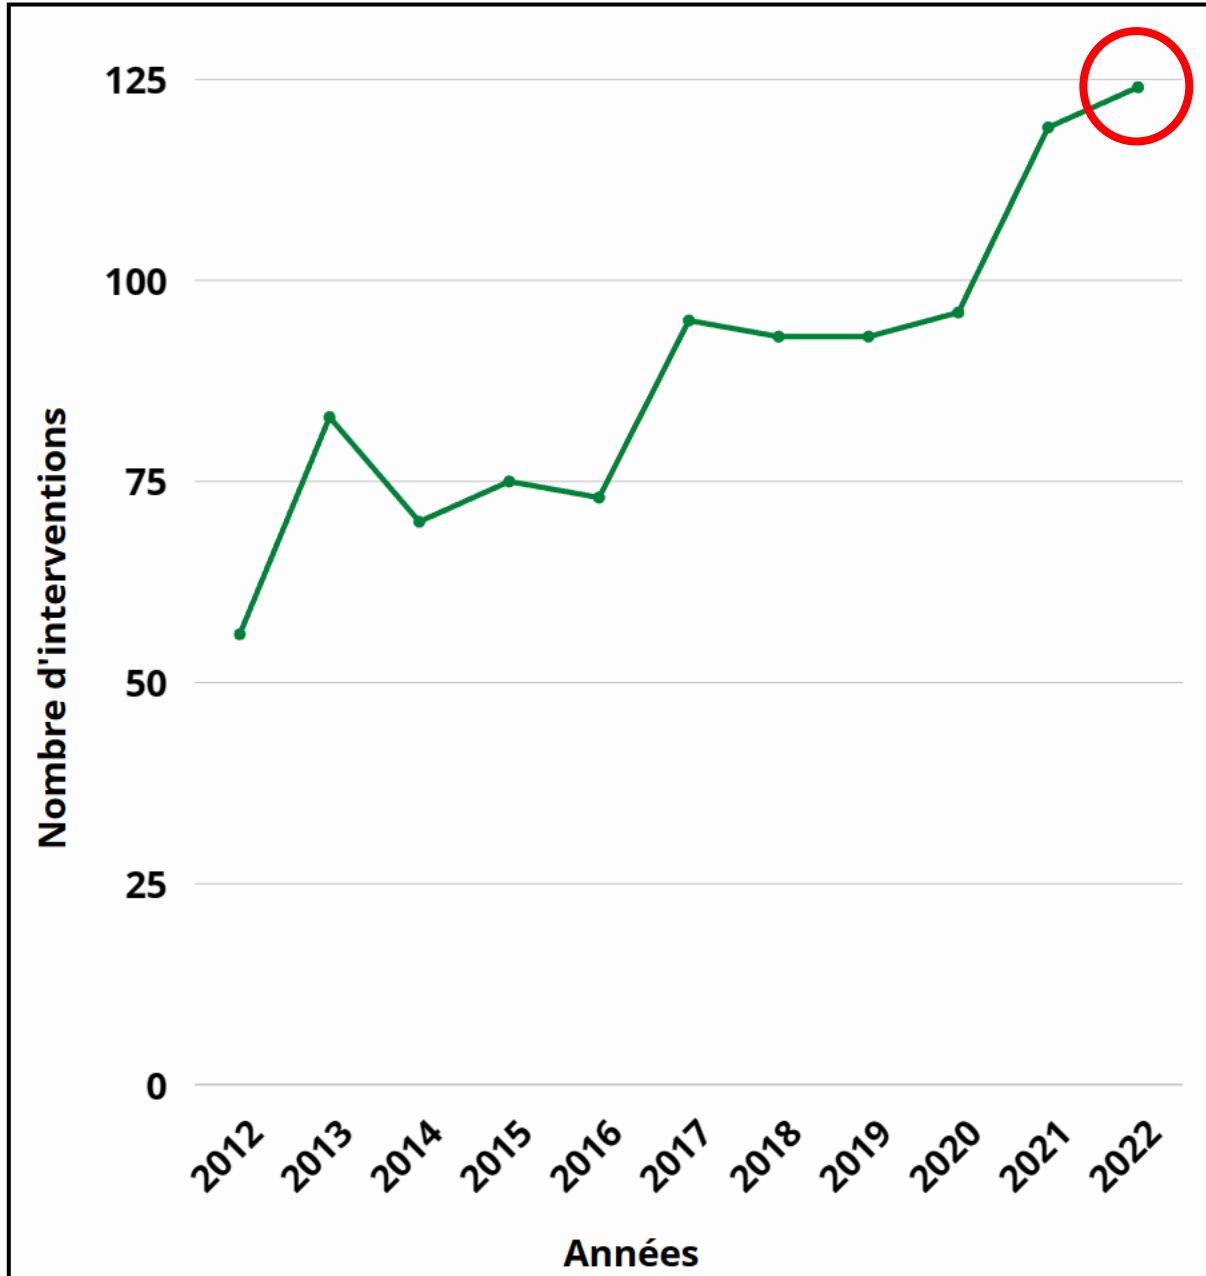

CIS LA ROMIEU

BILAN DE L'ANNEE 2022

Informations générales

CIS La Romieu

Création en 1936

Chef de centre : Lieutenant Fabrice DELOUS
Adjoint : Adjudant Chef Sylvain BOISON

Effectif : 19 SPV (15 hommes, 4 femmes)

Population défendue : 1220 habitants

124 interventions en 2022

4 véhicules d'interventions

I- L'effectif

Les hommes et les femmes composant le centre

- Âge moyen : **36 ans** (de 21 à 60 ans)
- Ancienneté moyenne : **12 ans** (de 2 à 31 ans)
- Âge moyen d'entrée au CIS : **25 ans** (de 17 à 38 ans)
- Personnels travaillant sur le secteur : **9/19**

Hommes du rang

1 Caporal chef

6 Caporaux

4 1ère Classe

II- Opérationnel

Nombre d'interventions par an

124 interventions en 2022

Nombre d'interventions par catégorie en 2022 et 2021

3568 heures / pompier / an
= **9,45 heures / jour** / pompier

- Activité opérationnelle moyenne (*temps en intervention*) :

50,5 heures / pompier /an

III- Evènements en 2022

Janvier 2022 : Feu de maison à Castelnau-sur-l'Auvignon