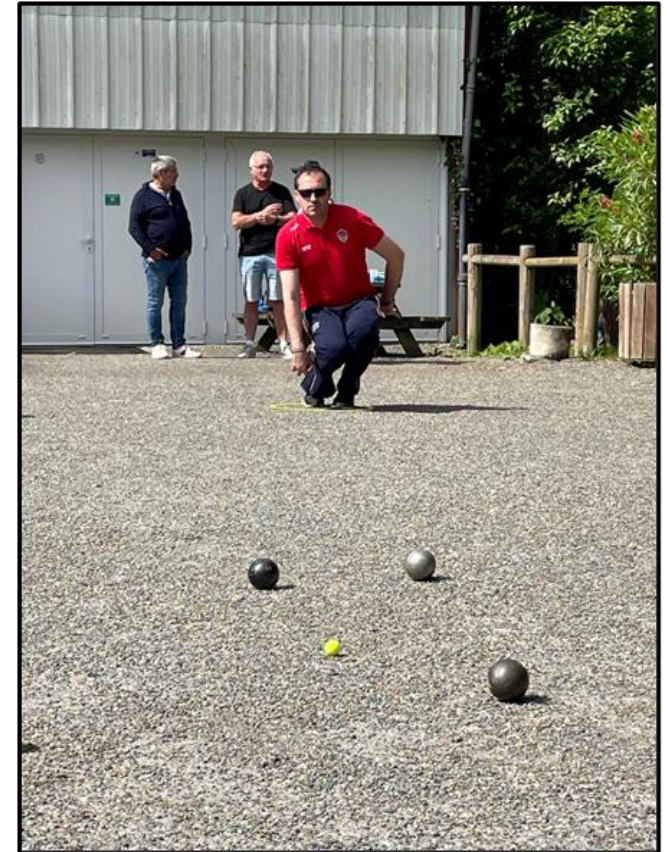

Pétanque départementale

- **Organisation : Amicale de St Puy**